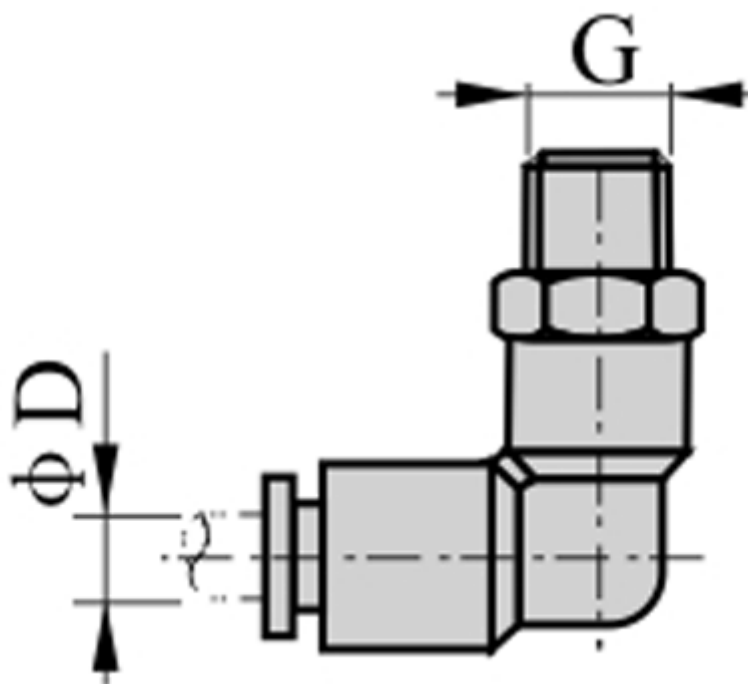

Varenummer: 58EPL1201  
Beskrivelse: Fitting EPL1201 vinkel  
udvendig gevind 1/8", slangediameter  $\varnothing 12$

## Mål

D = 12  
Gevind = 1/8"